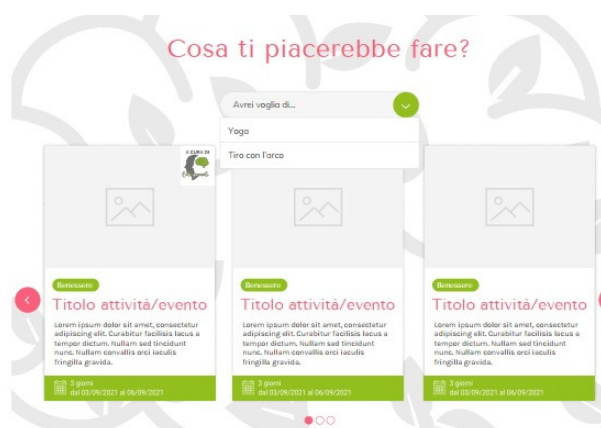

Imprese

Il portale è lo strumento ideale per tutte le attività del mondo del benessere e del turismo, delle aziende rivolte all'agroalimentare e all'intrattenimento

Casa vacanze

Promuovi la tua CAV nel nostro portale. Più servizi per i tuoi ospiti e più visibilità per le tue strutture.

Associazioni

Il portale è l'ideale per le associazioni che promuovono eventi rivolti al benessere e all'intrattenimento.

I vantaggi del portale

Ingresso nella rete di Collegamenti e di tutti i suoi servizi

VISIBILITÀ

Massimizzazione della visibilità online, maggior indicizzazione e migliore web reputation. Connessioni e aiuti tra gli aderenti.

Aumenta la conoscibilità della propria attività.

PROMOZIONE MULTIMEDIALE

Realizzazione di un sito web personalizzato.

Creazione di contenuti multimediali.

Gestione dei social media e di campagne promozionali.

VETRINA EVENTI

Una vetrina dinamica e ricca collegata direttamente con le strutture ricettive aderenti.